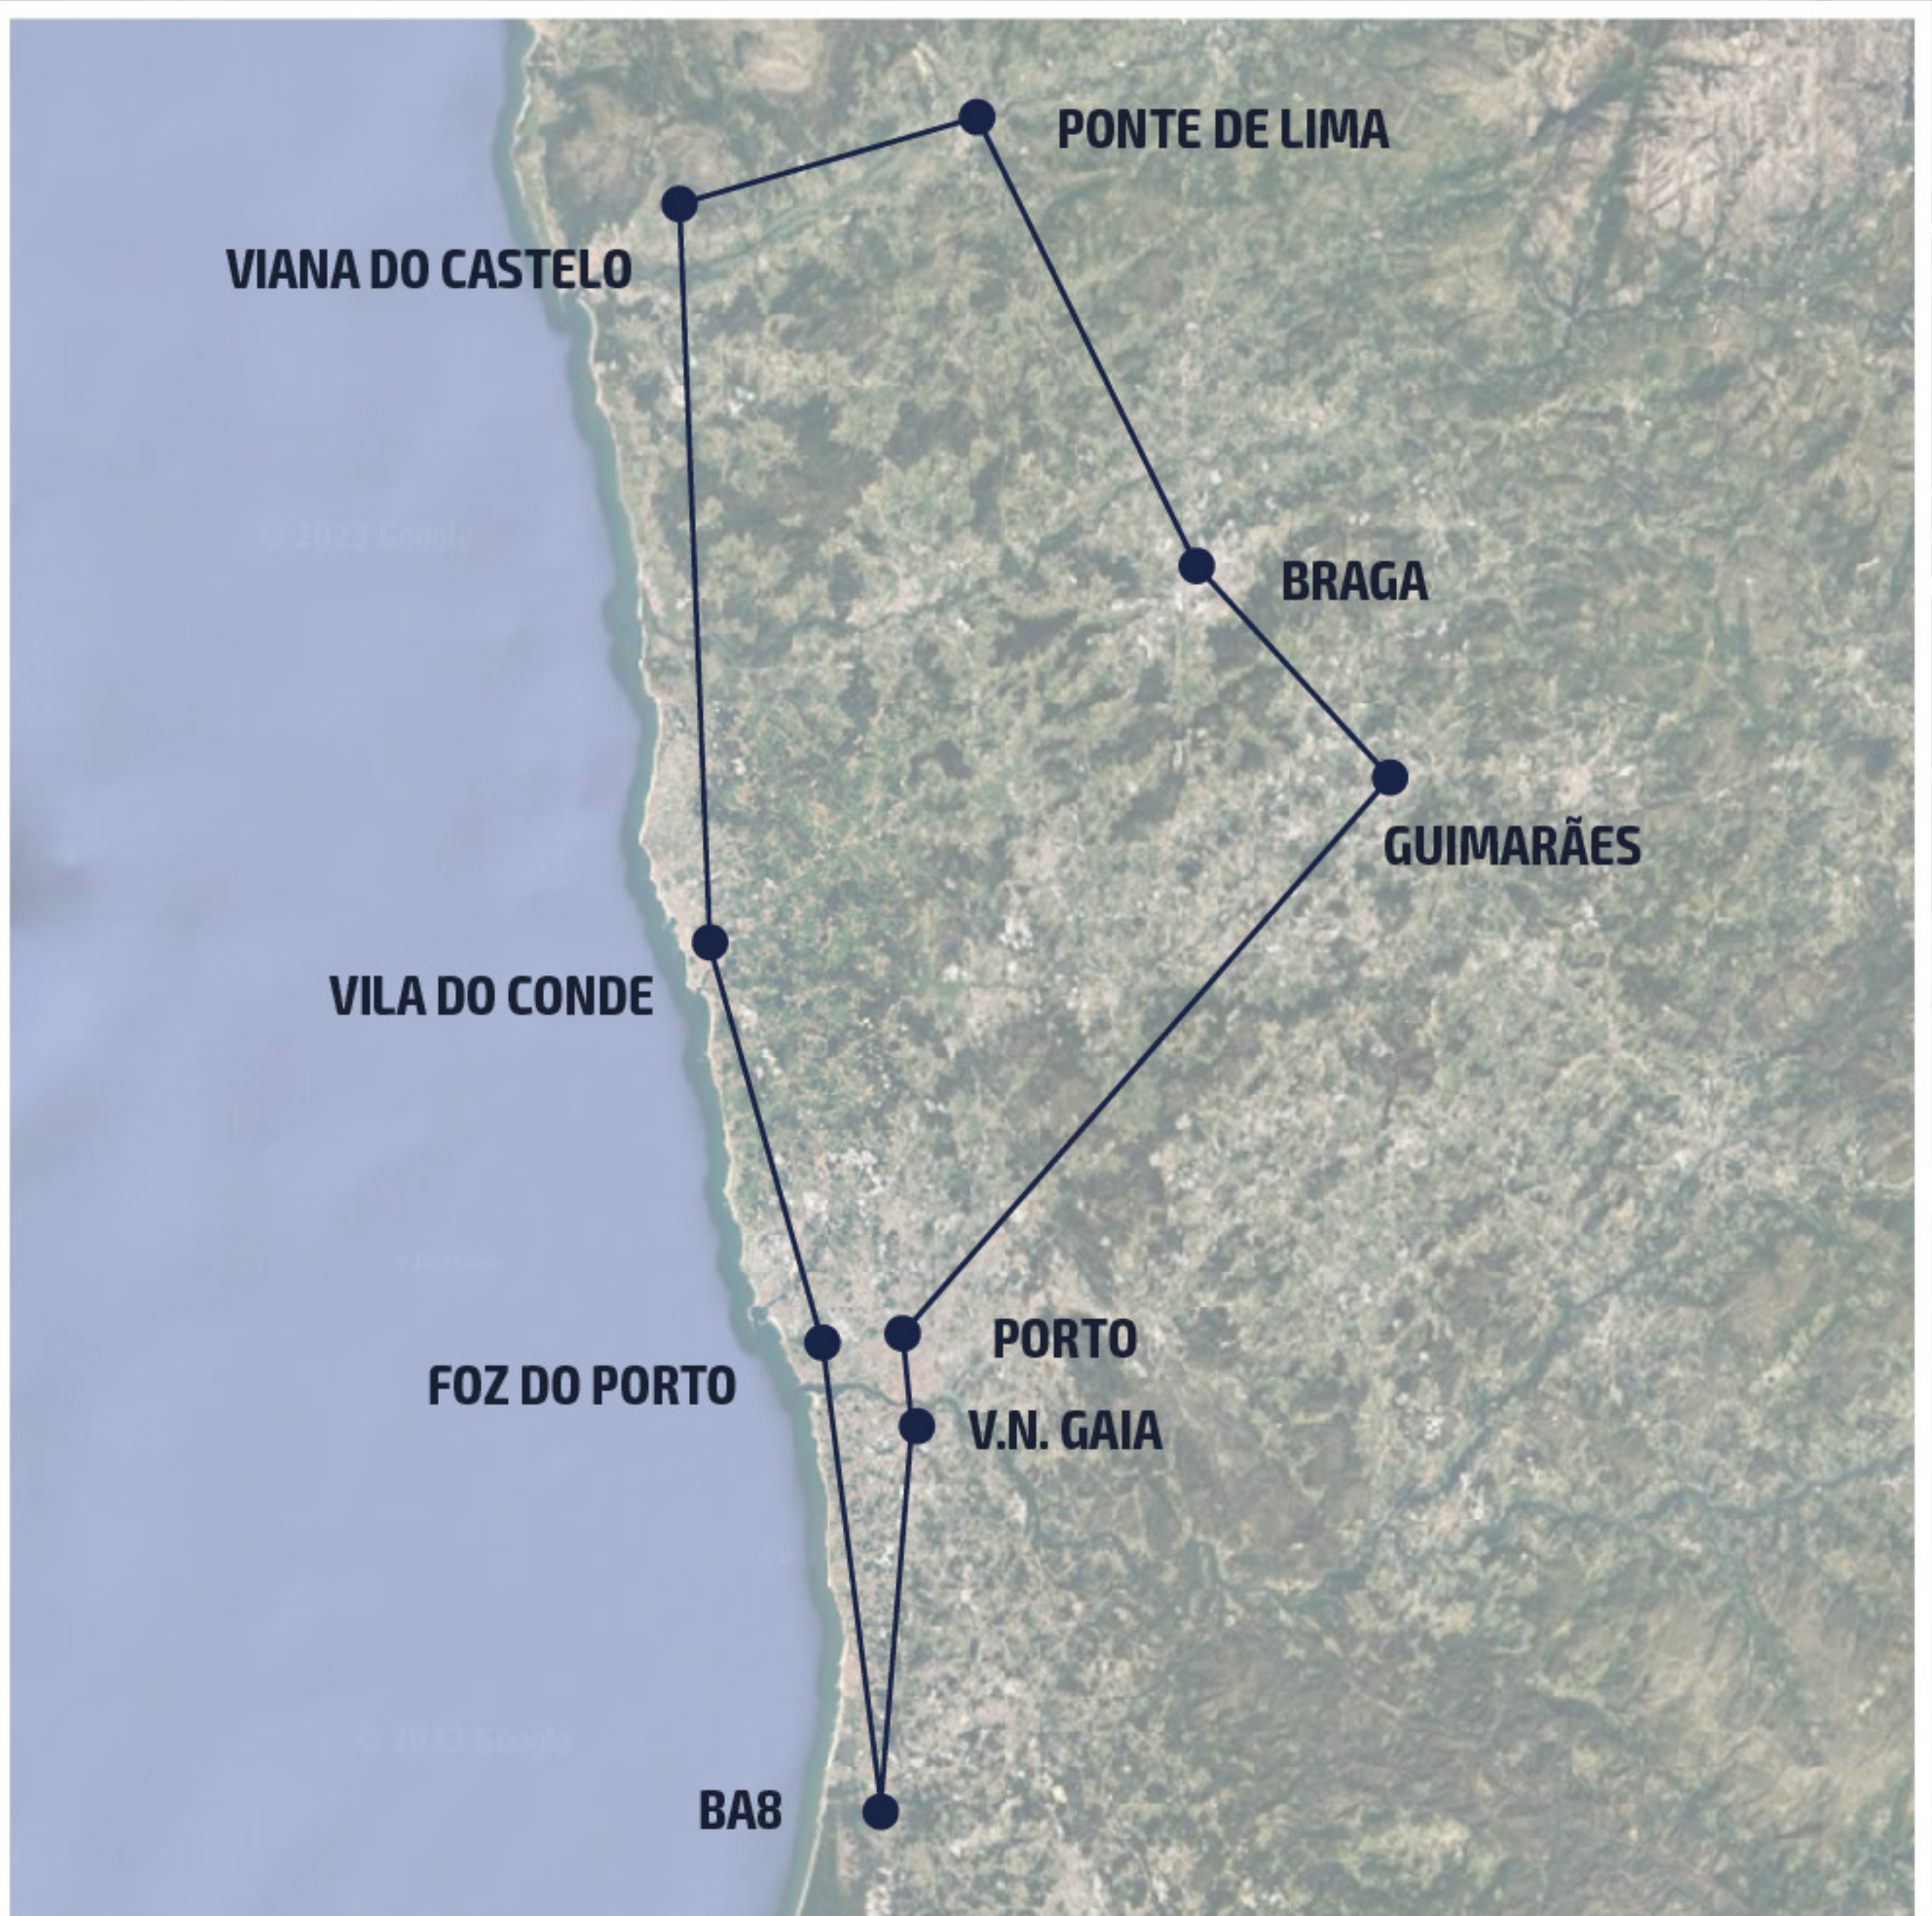

Sines | 10H55

Odemira | 11H07

Monchique | 11H21

Portimão | 11H26

Albufeira | 11H33

Faro | 11H41

Tavira | 11H49

V.R. Santo António | 11H54

Guimarães | 15H45

Braga | 16H00

Ponte de Lima | 16H10

Viana do Castelo | 16H25

Vila do Conde | 16H35

Foz do Porto | 16H45

BA8 | 17H00

PASSAGENS AÉREAS AW119 KOALA

ZONA NORTE

24 DEZEMBRO 2023

PASSAGENS AÉREAS AW119 KOALA

ZONA SUL

24 DEZEMBRO 2023

24 DEZEMBRO 2023

PASSAGENS AÉREAS EH-101 Merlin

Setúbal | 11H00

Cascais | 11H27

Ericeira | 11H34

Torres Vedras | 11H40

Vila Franca de Xira | 11H47

Santa Iria da Azoia | 11H51

PASSAGENS AÉREAS EH-101 MERLIN

24 DEZEMBRO 2023