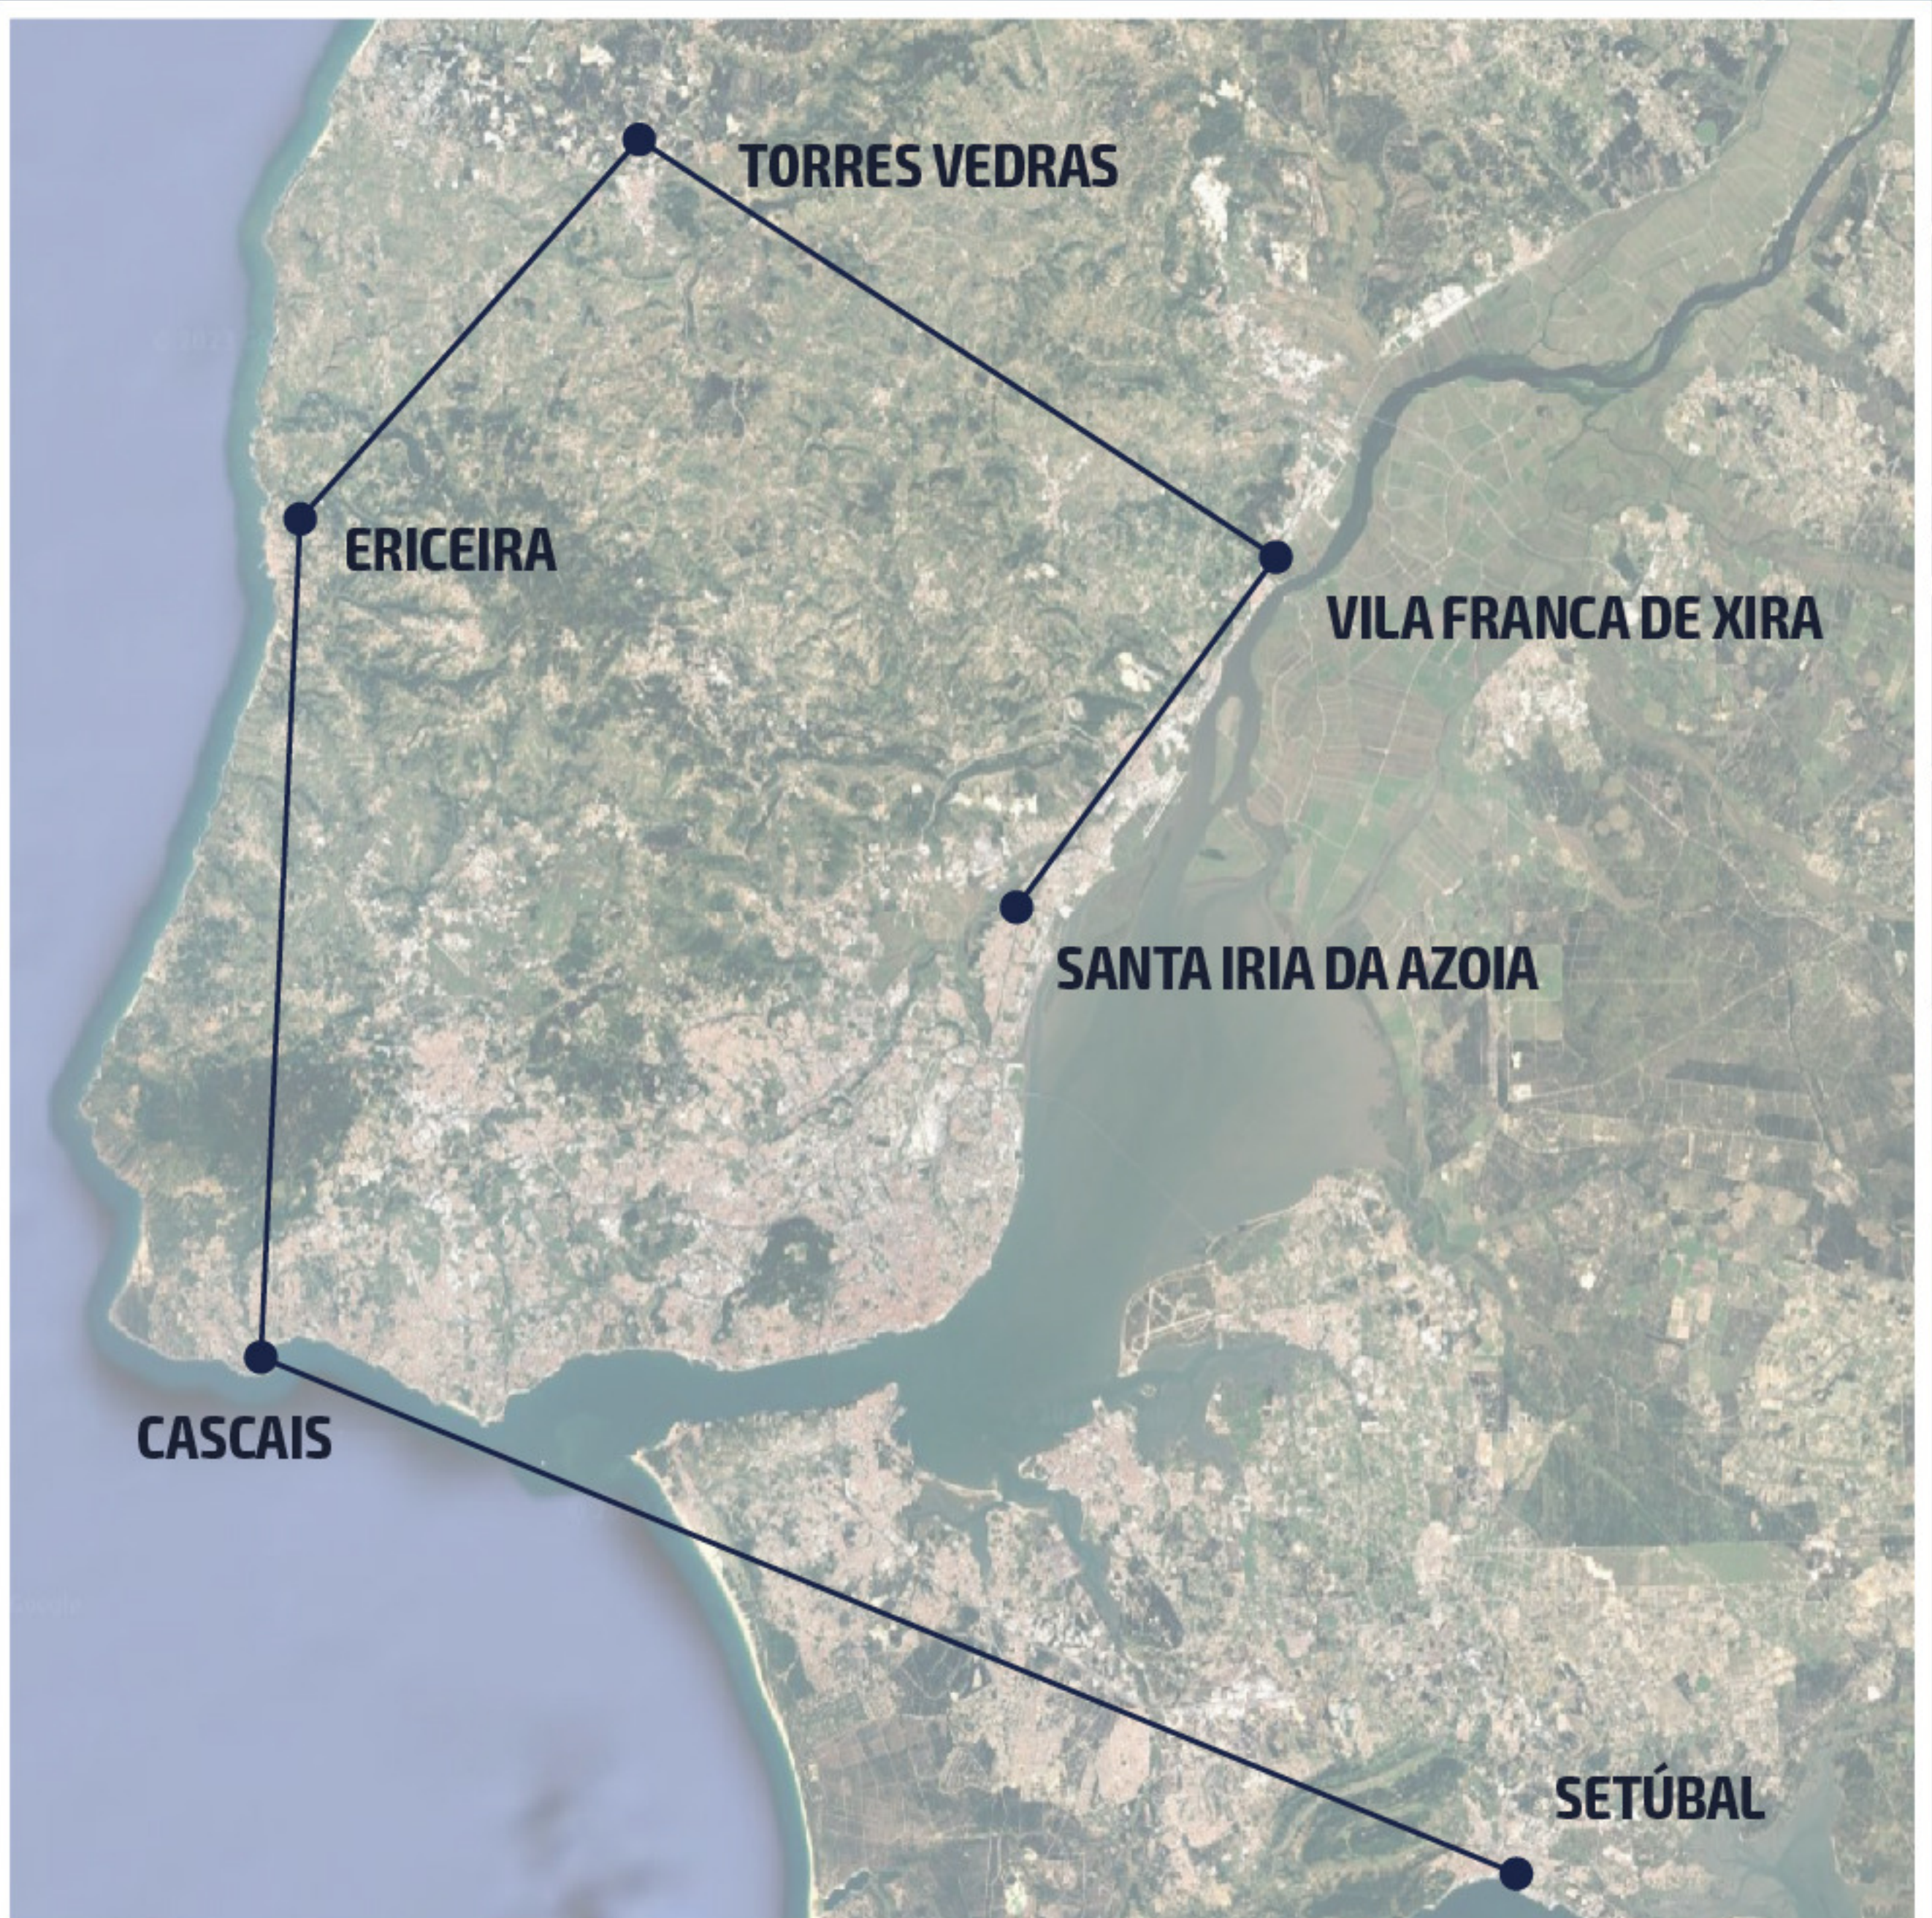

Tomar | 11H17

Abrantes | 11H20

Castelo Branco | 11H26

Covilhã | 11H31

Guarda | 11H34

Vila Nova de Foz Côa | 11H39

Miranda do Douro | 11H46

Macedo de Cavaleiros | 11H51

Sines | 10H55

Odemira | 11H07

Monchique | 11H21

Portimão | 11H26

Albufeira | 11H33

Faro | 11H41

Tavira | 11H49

V.R. Santo António | 11H54

ZONA NORTE

24 DEZEMBRO 2023

PASSAGENS AÉREAS AW119 KOALA

ZONA SUL

24 DEZEMBRO 2023

24 DEZEMBRO 2023

PASSAGENS AÉREAS EH-101 Merlin

Setúbal | 11H00

Cascais | 11H27

Ericeira | 11H34

Torres Vedras | 11H40

Vila Franca de Xira | 11H47

Santa Iria da Azoia | 11H51

PASSAGENS AÉREAS EH-101 MERLIN

24 DEZEMBRO 2023