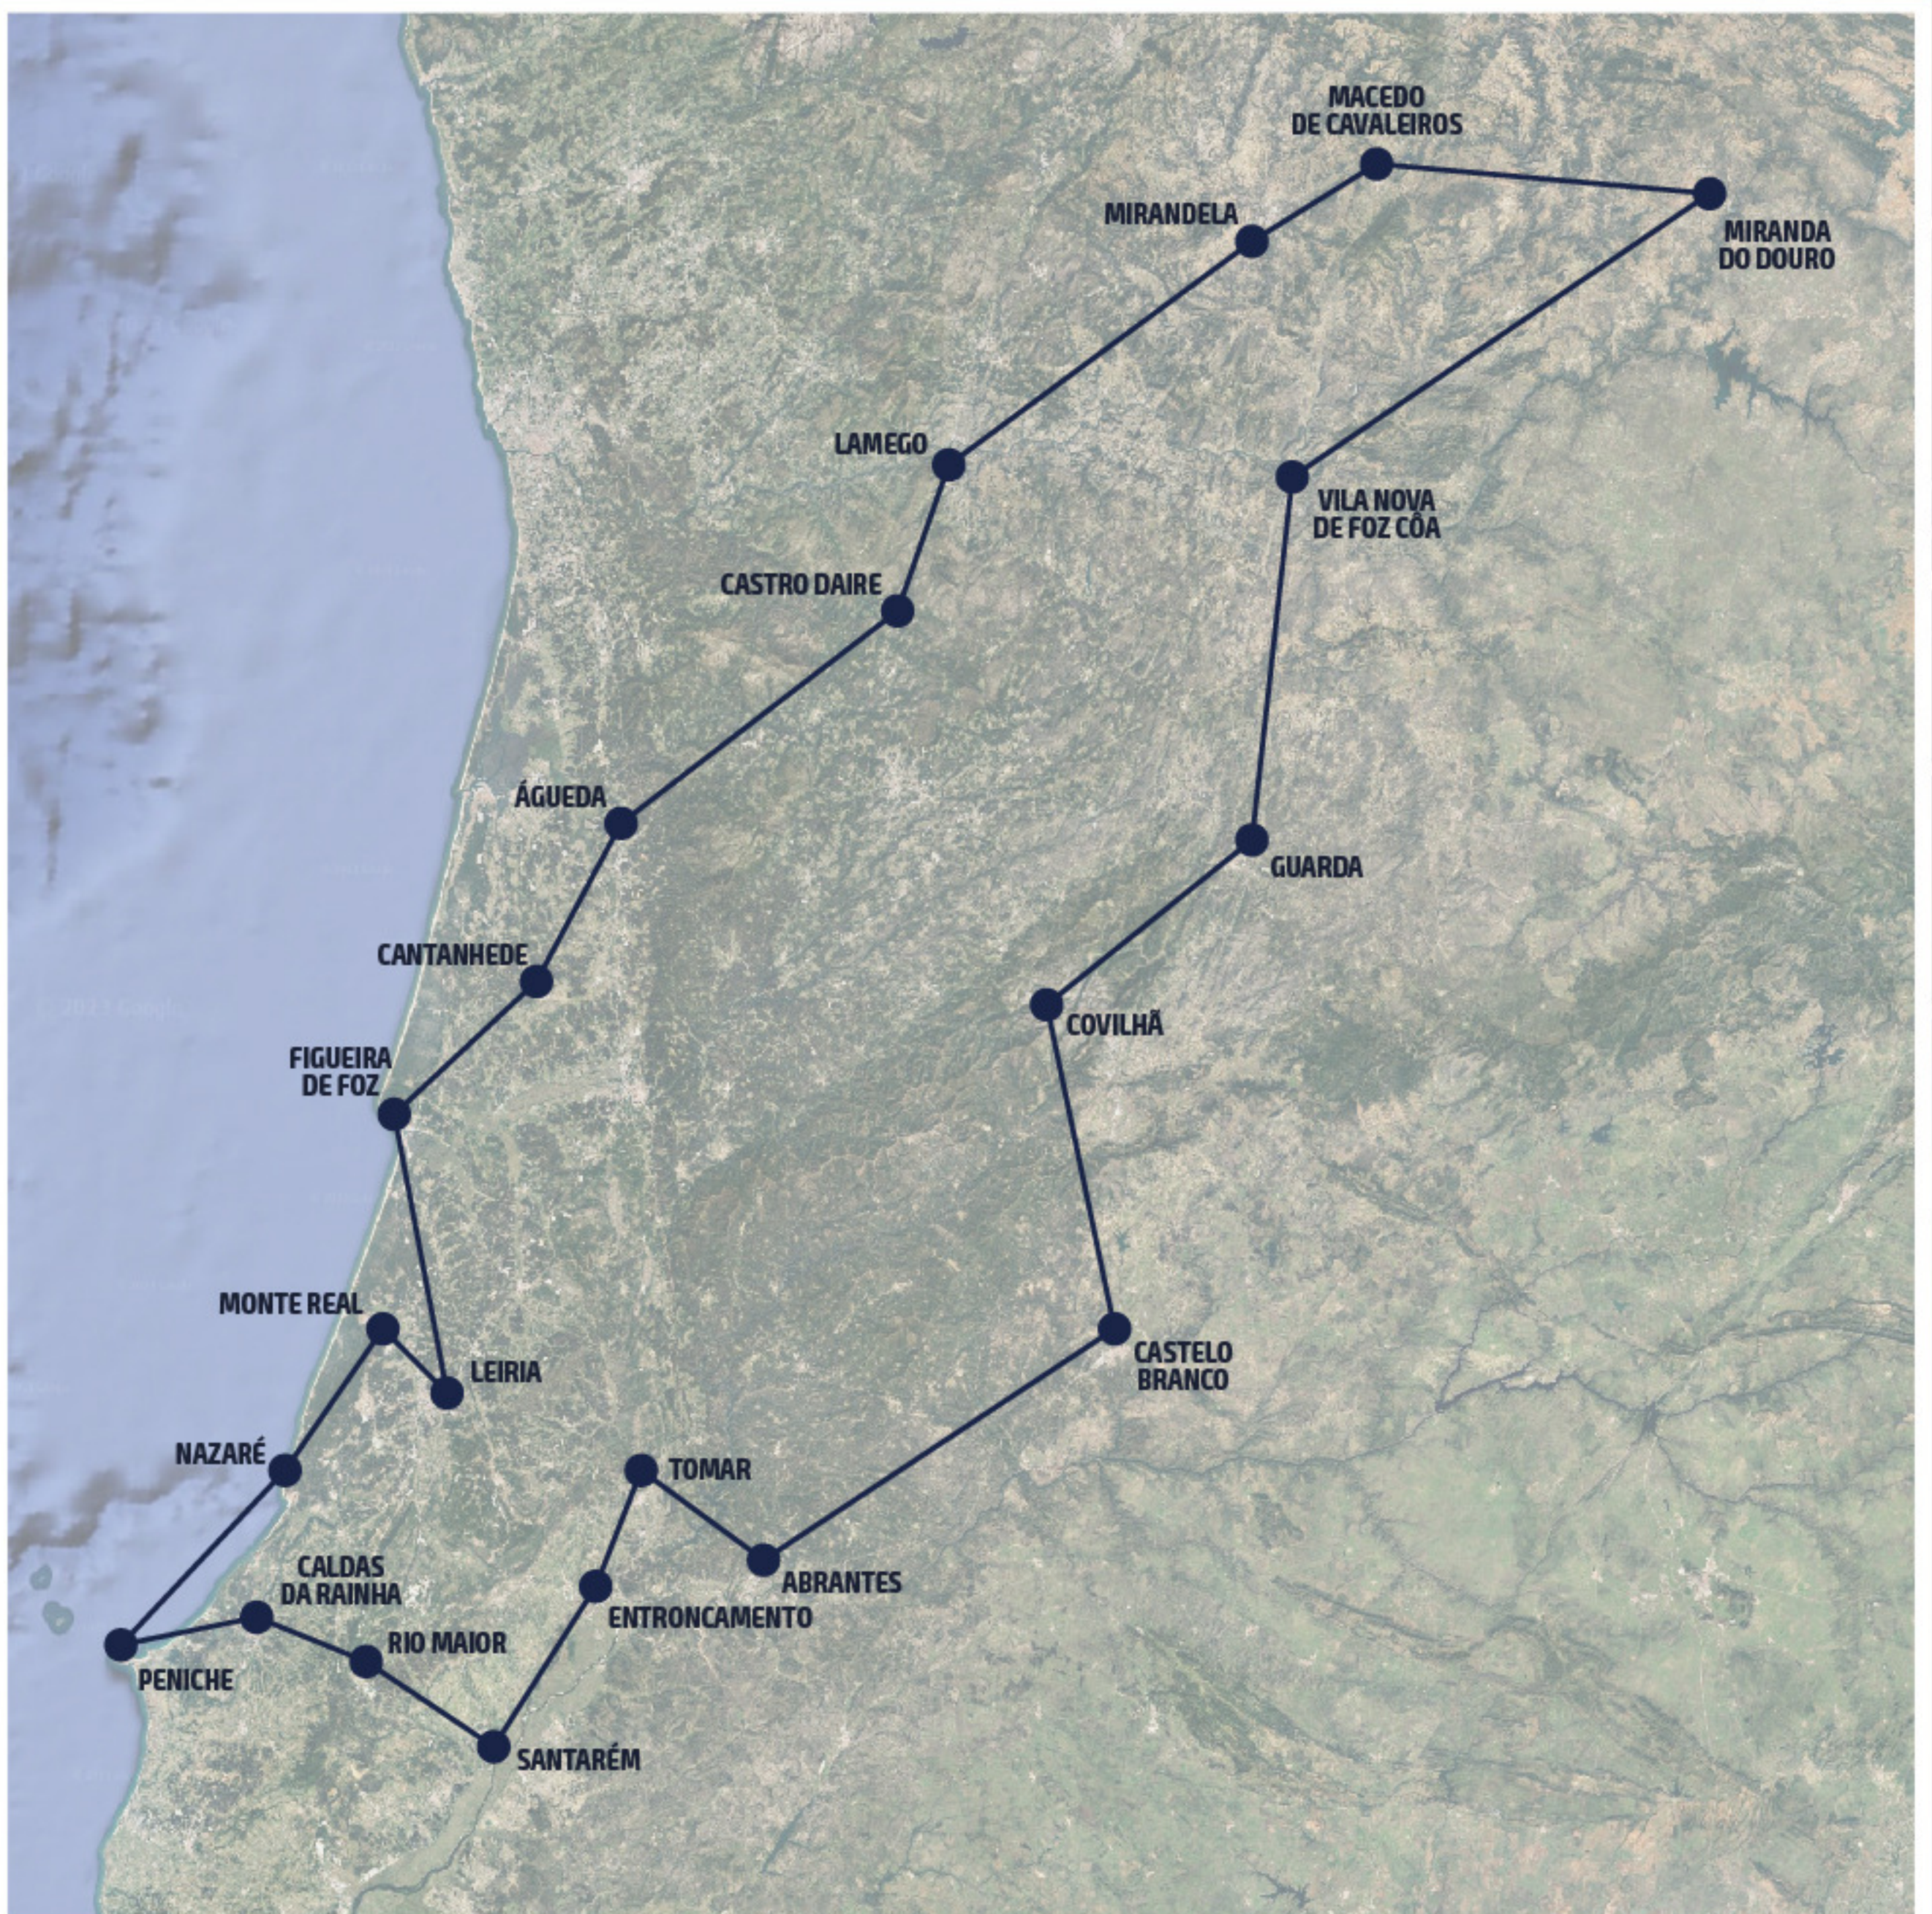

Tomar | 11H17

Abrantes | 11H20

Castelo Branco | 11H26

Covilhã | 11H31

Guarda | 11H34

Vila Nova de Foz Côa | 11H39

Miranda do Douro | 11H46

Macedo de Cavaleiros | 11H51

Mirandela | 11H53

Lamego | 11H59

Castro Daire | 12H01

Águeda | 12H06

Cantanhede | 12H08

Figueira da Foz | 12H11

Leiria | 12H15

Monte Real | 12H16

Sines | 10H55

Odemira | 11H07

Monchique | 11H21

Portimão | 11H26

Albufeira | 11H33

Faro | 11H41

Tavira | 11H49

V.R. Santo António | 11H54

Mértola | 12H09

Serpa | 12H19

Beja | 12H26

LPBJ | 12H30

ZONA NORTE

BA8 | 15H00

V.N. Gaia | 15H15

Porto | 15H20